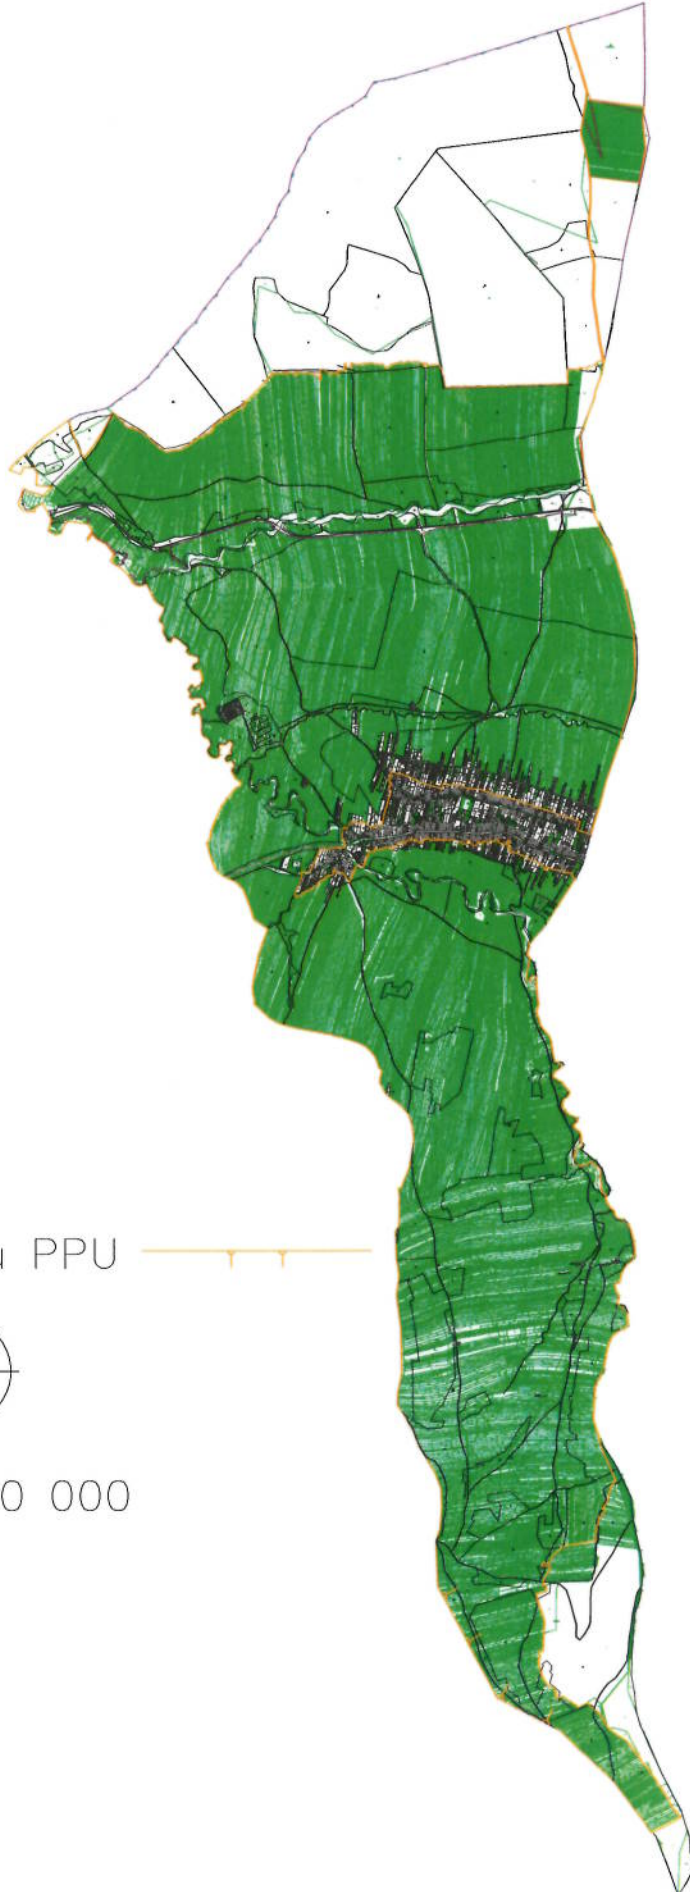

Navrhovaný obvod PPU Hladovka

hranica obvodu PPU

Mierka 1:30 000